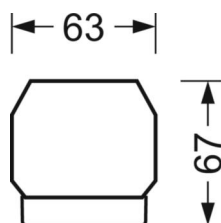

## Механика

**цвет корпуса** белый стандартный для электротехники RAL 9016

**размеры (LxWxH/DxH)** 1531mm x 55mm x 37mm

**вес (нетто)** 1.9kg

**Вид монтажа** сборка трековых систем, Установка потолочной монтажной шины, Установка потолочной монтажной рейки на Т-систему, Узел крепления маятниковой рейки на цепи, Установка маятниковой монтажной шины на стальном тросе

## размеры

<b>L</b>	1531 mm	Длина
<b>В</b>	55 mm	Ширина
<b>Н</b>	37 mm	Высота