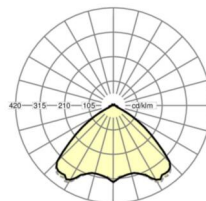

параметры

номер заказа	18580306600
код EAN	4020863362417
номер таможенного тарифа	94051190
Знак прохождения контроля	IP 20, класс защиты I, ENEC10 VDE, F, HACCP DIN10500/Food/IFS-пригодность для применения/BRC, Indoor, CE
Степень ударопрочности IK	IK03 (-20°C bis 35°C)
Температура окружения	ta -20°C в 35°C
Особые свойства	Готовность к IoT «Ready for IoT»
Гарантийный срок	5 лет
Государственные программы поддержки	BEG - государственные субсидии для энергосберегающих зданий (действительна только для Германии)

электротехника

Балласт	Электронный драйвер DALI2 (1 штука)
Мощность системы	53W
сетевое напряжение	230V/50Hz
автоматический предохранитель (пусковой ток)	13 штук/B10, 21 штук/B16, 21 штук/C10, 35 штук/C16
класс энергосбережения/Источник света	D

Оптика

Оснастка	LED, цветопередача/оттенок света CRI ≥ 80 / 4000K
Допуск для координаты цветности (MacAdam)	3SDCM
Фотобиологическая безопасность (светильник)	RG1
Номинальный световой поток	8231lm
Срок службы LED	50000h L80/B10 (Tq 35°C)
светоотдача светильников	155lm/W
Угол излучения	105° (C0) / 105° (C90)
UGR поп./вдоль	23.2 / 23.5

DEEP-LINK

<https://www.regiolux.de/ru/article/18580306600>

Ссылка	LED 8000lm 840
ηLB	100 %
Φ ↓/↑	98 % / 2 %
UGR поп./вдоль	23.2 / 23.5